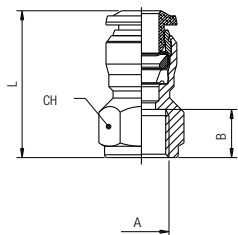

# 50030N

**New**

**RACCORDO DIRITTO FEMMINA**

STRAIGHT FEMALE ADAPTOR  
 AUFSCHRAUBVERSCHRAUBUNG  
 RACCORD DROIT, TARAUDE  
 RACOR RECTO HEMBRA  
 CONEXÃO RETA COM ROSCA FÊMEA

Code	Tube	A	B	L	CH	Pack.
50030 00 N08	4	M5	5.5	21	11	10
50030 00 N01	4	1/8	8.5	24	13	10
50030 00 N09	4	1/4	11	27.5	16	10
50030 00 N06	5	1/8	8.5	26.5	13	10
50030 00 N02	6	1/8	8.5	26	13	10
50030 00 N03	6	1/4	11	29.5	16	10
50030 00 N04	8	1/8	8.5	27	15	10
50030 00 N05	8	1/4	11	29.5	17	10
50030 00 N10	8	3/8	12	32	19	10
50030 00 N11	10	1/4	11	32	18	10
50030 00 N12	10	3/8	12	33.5	19	10
50030 00 N13	10	1/2	15	39	24	10
50030 00 N14	12	3/8	12	36	21	10
50030 00 N15	12	1/2	15	41	24	10
50030 00 N16	16	3/8	12	40.3	24	10
50030 00 N17	16	1/2	15	41.3	24	10